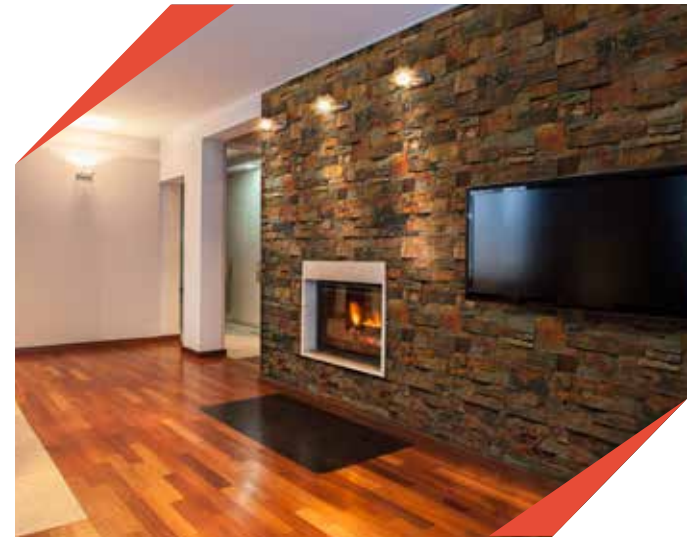

Odra

Odra

Odra

NATURA
ODRA

Contenido por caja: **0.41 m²**

Piezas por caja: **5 aprox.**

Peso bruto por caja: **25.50 kg aprox.**

Esquinas: **No**